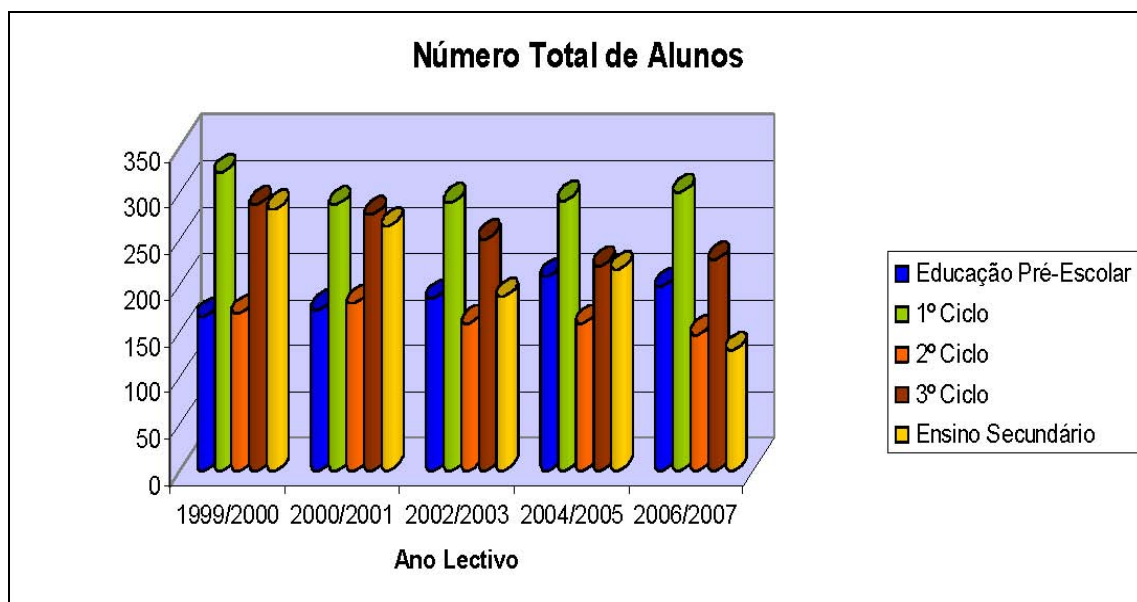

## EQUIPAMENTOS ESCOLARES DO CONCELHO DE CASTRO VERDE

Freguesia	Equipamento
<b>Castro Verde</b>	Escola Secundária de Castro Verde, EB 2/3 Dr. António Francisco Colaço, EB 1 de Castro Verde, Jardim-de-infância de Castro Verde
<b>Casével</b>	EB 1 com Jardim-de-infância de Casével
<b>Santa Bárbara dos Padrões</b>	EB 1 com Jardim-de-infância de Santa Bárbara dos Padrões EB 1 com Jardim-de-infância de Sete
<b>Entradas</b>	EB 1 com Jardim-de-infância de Entradas
<b>São Marcos da Atabueira</b>	EB 1 de São Marcos da Atabueira Jardim-de-infância de São Marcos da Atabueira

*In:* Carta Educativa do Concelho de Castro Verde 2006

### Evolução do número total de alunos que frequentaram as modalidades de educação regular existentes no Concelho de Castro Verde, entre os anos lectivos de 1999/2000 e 2006/2007

*In:* Carta Educativa do Concelho de Castro Verde 2006